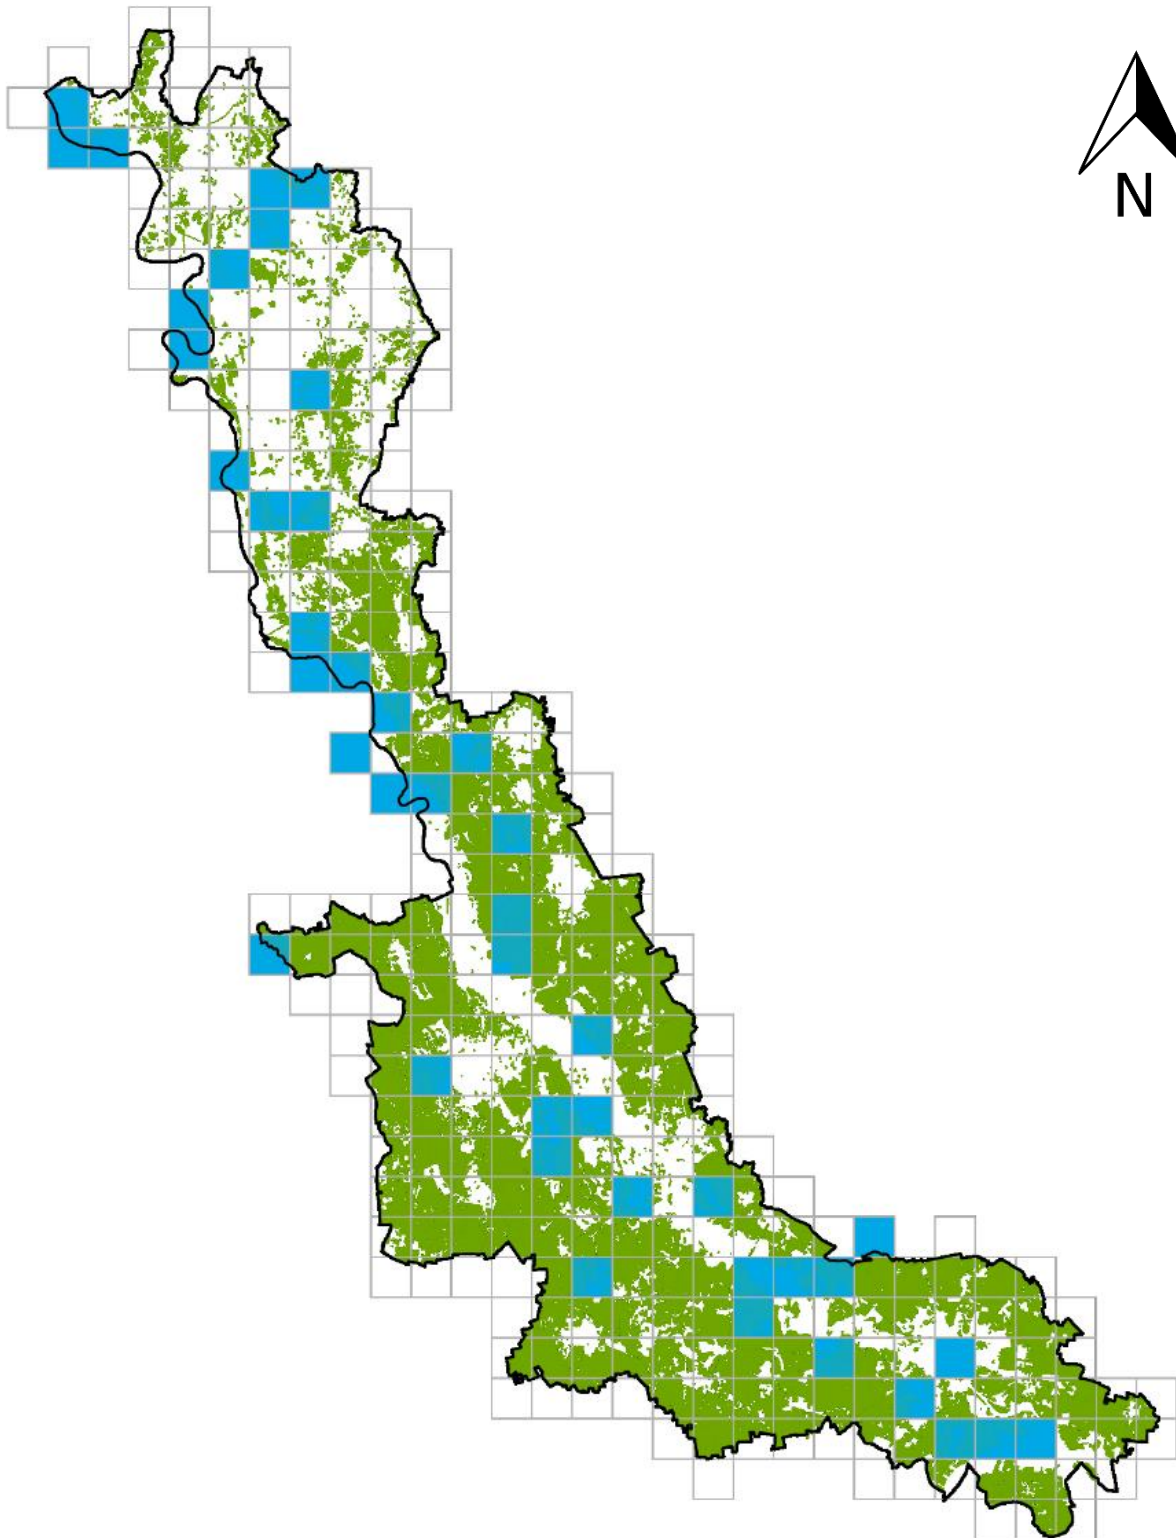

# Cesena (*Turdus pilaris*)

## Griglie

Griglia 2x2 Km

Griglia 2x2 Km

## Cesena (*Turdus pilaris*)

Svernamento

Inverno

Habitat: Agricolo e risaie